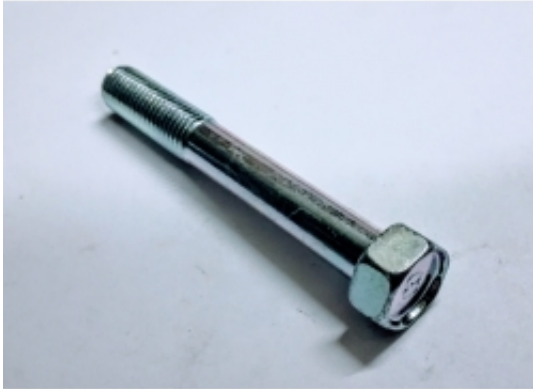

Dane aktualne na dzień: 19-04-2026 12:25

Link do produktu: <https://www.karbon2sklep.pl/sruba-mocujaca-dluga-bolt-yamaha-p-824.html>

Śruba mocująca długa BOLT Yamaha

Cena brutto	18,31 zł
Cena netto	14,89 zł
Numer katalogowy	970121007000
Producent	Yamaha

Opis produktu

Śruba mocująca długa BOLT Yamaha

Nr katalogowy: 970121007000