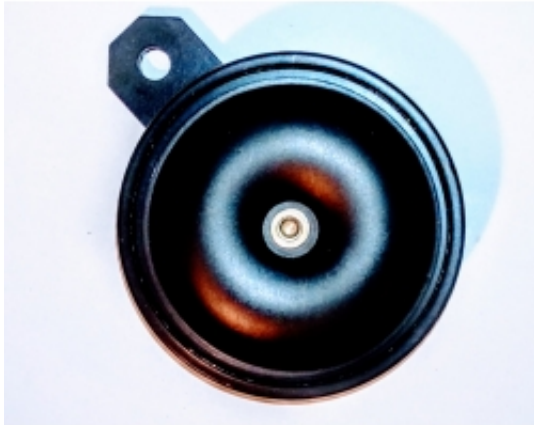

Dane aktualne na dzień: 19-04-2026 12:25

Link do produktu: <https://www.karbon2sklep.pl/sygnal-dzwiekowy-klakson-melex-yamaha-clubcar-e-z-go-eagle-p-747.html>

Sygnał dźwiękowy / Klakson (Melex, Yamaha, ClubCar, E-Z-Go, Eagle)

Cena brutto	43,05 zł
-------------	-----------------

Cena netto	35,00 zł
------------	-----------------

Opis produktu

Sygnał dźwiękowy / Klakson (Melex, Yamaha, ClubCar, E-Z-Go, Eagle)